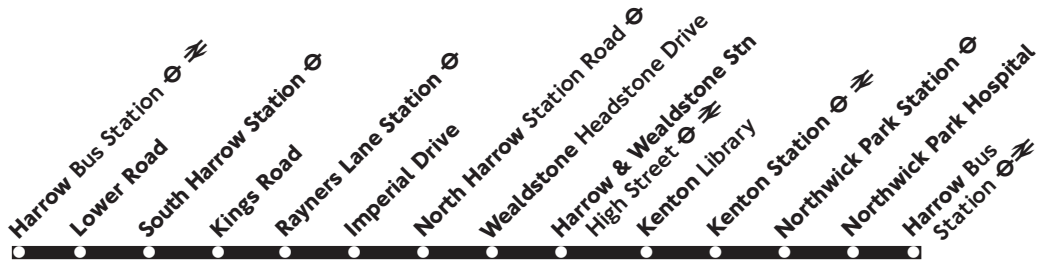

4.9.04 T57230

H10

Harrow - Rayners Lane - Kenton - Harrow

Daily

Monday - Friday

Harrow Bus Station	0445	0515	0545	0615	0630	0645	0657		1910	1925	1940	1955	2015	2045	2115	2145	0045	
South Harrow Station	0450	0520	0550	0620	0635	0651	0703		1916	1931	1946	2001	2021	2051	2120	2150	0050	
Rayners Lane Station	0458	0528	0558	0628	0643	0700	0712	Then	1925	1940	1955	2010	2029	2059	2128	2158	0058	
North Harrow Station Road	0501	0531	0601	0631	0646	0704	0716	about	1928	1943	1958	2013	2032	2102	2131	2201	every	0101
Harrow & Wealdstone Stn High St	0506	0536	0606	0636	0653	0711	0723	every	1935	1950	2005	2019	2038	2108	2137	2206	30	0106
Kenton Library	0511	0541	0611	0641	0659	0717	0729	12	1941	1956	2010	2024	2043	2113	2142	2211	mins	0111
Kenton Station	0515	0545	0615	0645	0704	0723	0738	mins	1946	2001	2015	2029	2048	2117	2146	2215	until	0115
Northwick Park Station	0517	0547	0617	0647	0706	0725	0740	until	1948	2003	2017	2031	2050	2119	2148	2217		0117
Northwick Park Hospital	0520	0550	0620	0650	0709	0738	0743		1951	2006	2020	2034	2053	2122	2151	2220		0120
Harrow Bus Station	0524	0554	0624	0655	0714	0733	0748		1955	2010	2024	2038	2057	2126	2155	2224		0124